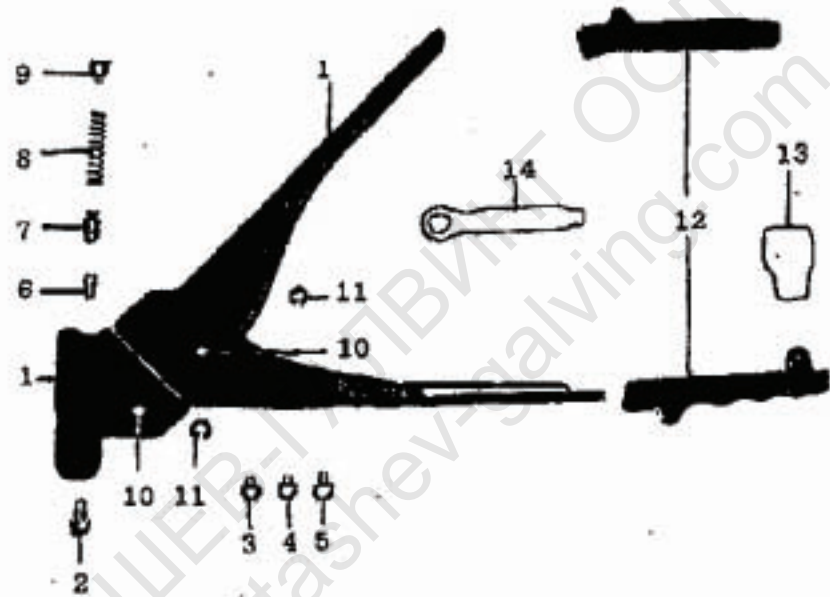

J-60 175C

Erwin Müller Gruppe Linien

TASHEV Diving.com
www.tashevdiving.com

STÜCKLISTE:**NOVUS J-60 ASC (032-0026)**

| POS | IDENT-NR: | SACH-NR: | BENENNUNG |
|-----|-----------|----------|---------------------|
| 1 | 810-1936 | 70020 | Mundstück 24 |
| 2 | 810-1937 | 70021 | Mundstück 32 |
| 3 | 810-1938 | 70022 | Mundstück 40 |
| 4 | 810-1939 | 70023 | Mundstück 48 |
| 5 | 810-1950 | 70025 | Futterbacken (set) |
| 6 | 830-0307 | 70027 | Druckfeder |
| 7 | 830-0341 | | Schenkelfeder |
| 8 | 850-5454 | | Manschette J-60 ASC |